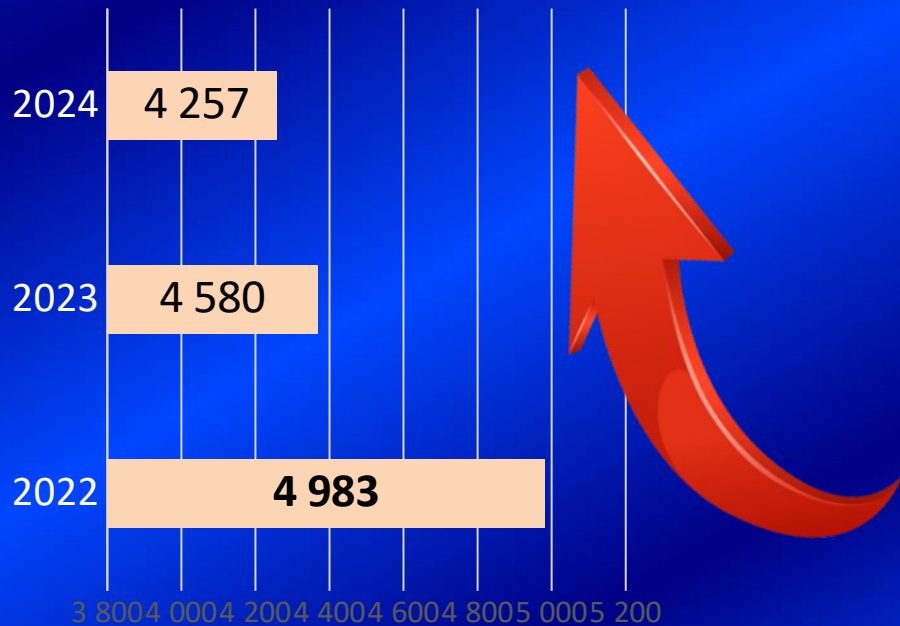

Месца БДЭУ ў сусветным рэйтынгу (уваходзіць у першую трэць спісу)

Нацыянальны рэйтынг папулярнасці сайтаў універсітэтаў (першыя 10 месц из 47)

Месца	Найменне ўніверсітэта
1	Беларускі дзяржаўны ўніверсітэт
2	Гродзенскі дзяржаўны ўніверсітэт імя Янкі Купалы
3	Беларускі нацыянальны тэхнічны ўніверсітэт
4	Беларускі дзяржаўны медыцынскі ўніверсітэт
5	Беларускі дзяржаўны ўніверсітэт інфарматыкі і радыёэлектронікі
6	Гомельскі дзяржаўны ўніверсітэт імя Францыска Скарыны
7	Беларускі дзяржаўны эканамічны ўніверсітэт
8	Віцебскі дзяржаўны ўніверсітэт
9	Полацкі дзяржаўны ўніверсітэт
10	Беларускі дзяржаўны педагагічны ўніверсітэт