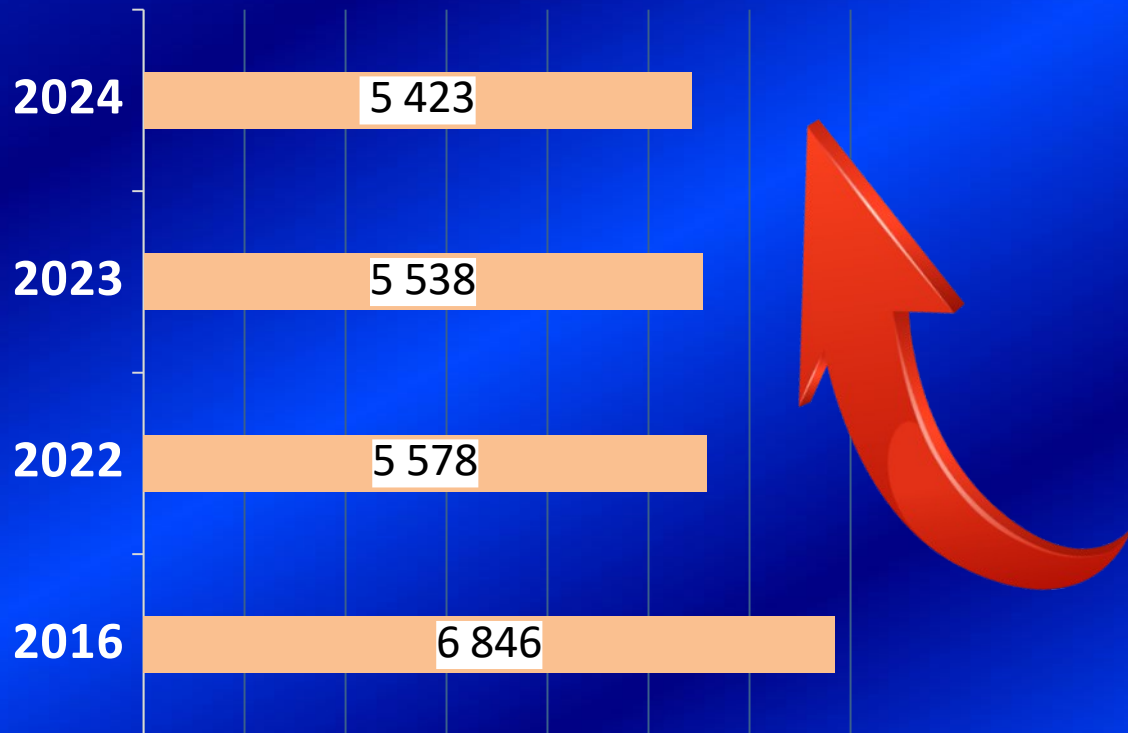

Webometrics
**RANKING WEB
OF UNIVERSITIES**

Студзень 2024 (версія 2024.0.beta)

13

МЕСЦА

Нацыянальны рэйтынг універсітэтаў
(першыя 15 месцаў з 55)

Пазіцыі БДЭУ ў сусветным рэйтынгу
(уваходзіць у першы 20% спісу)