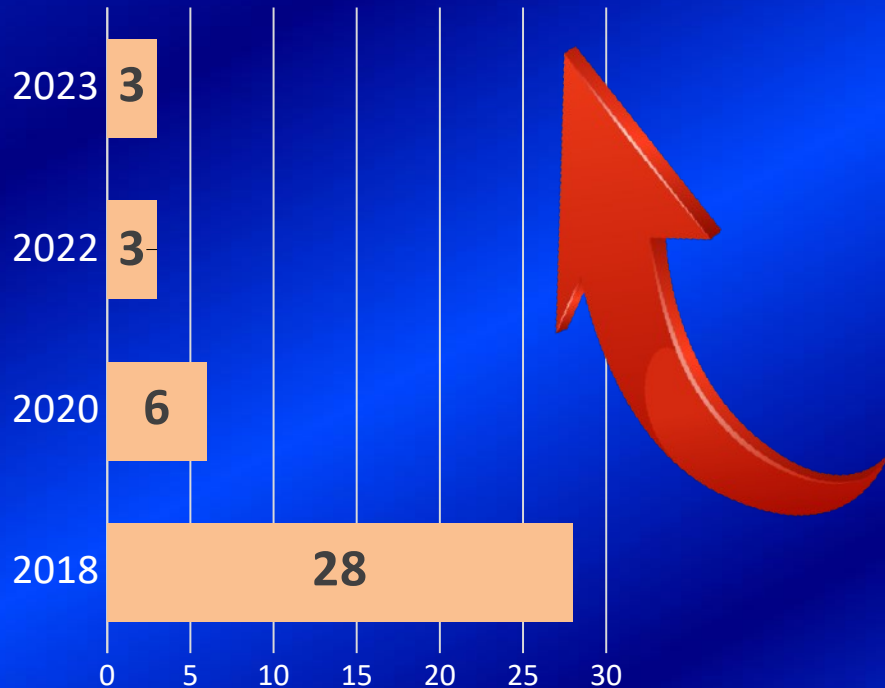

Студзень 2024

МЕСЦА

РОССИЙСКИЙ ИНДЕКС  
НАУЧНОГО ЦИТИРОВАНИЯ

Science Index

Люты 2024

МЕСЦА

Месца БДЭУ ў нацыянальным рэйтынг

Рэйтынг навуковых арганізацый Беларусі па  
колькасці цытаванняў (першыя 10 месцаў з 426)

№	Назва арганізацыі	Колькасць
1	Беларускі дзяржаўны ўніверсітэт	339 064
2	Інстытут фізікі ім. Б.І.Сцяпанавы НАН Беларусі	100 340
3	<b>Беларускі дзяржаўны эканамічны ўніверсітэт</b>	<b>71 982</b>
4	Беларускі нацыянальны тэхнічны ўніверсітэт	56 704
5	Віцебская дзяржаўная акадэмія ветэрынарнай медыцыны	54 561
6	Віцебскі дзяржаўны ўніверсітэт ім. П.М.Машэрава	49 712
7	Беларускі дзяржаўны тэхналагічны ўніверсітэт	35 809
8	Беларускі дзяржаўны ўніверсітэт інфарматыкі і радыёэлектронікі	30 570
9	Магілёўскі дзяржаўны ўніверсітэт ім. А.А.Куляшова	26 386
10.	Беларуская дзяржаўная сельскагаспадарчая акадэмія	25 596

РОССИЙСКИЙ ИНДЕКС  
НАУЧНОГО ЦИТИРОВАНИЯ

Science Index

Люты 2024

4

МЕСЦА